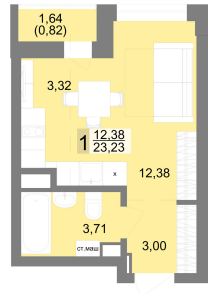

Студийная квартира 23.23 м² №363 - ЖК «Новация»

Новация с. 2

Планировка

На этаже

Типовой (11-27) этаж

Шахматка

Секция 2 Срок сдачи II кв.2026
Этаж 27/27 Площадь 23.5 м²
Комнат Студия

кухня-гостиная ниша для гардероба совмещенный санузел