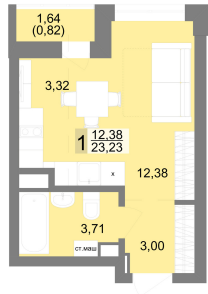

Студийная квартира 23.5 м² №363 - ЖК «Новация»

Новация с. 2

Планировка

На этаже

Типовой (11-27) этаж

Шахматка

Секция 2 Срок сдачи II кв.2026
 Этаж 27/27 Площадь 23.5 м²
 Комнат Студия

- кухня-гостиная
- ниша для гардероба
- совмещенный санузел