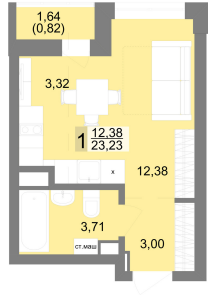

Студийная квартира 23.5 м² №363 - ЖК «Новация»

Новация с. 2

Планировка

На этаже

Типовой (11-27) этаж

Шахматка

Секция 2 Срок сдачи II кв.2026
 Этаж 27/27 Площадь 23.5 м²
 Комнат Студия

кухня-гостиная ниша для гардероба совмещенный санузел