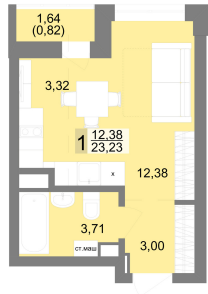

Студийная квартира 23.23 м² №363 - ЖК «Новация»

Новация с. 2

Планировка

На этаже

Типовой (11-27) этаж

Шахматка

Секция 2 Срок сдачи II кв.2026
 Этаж 27/27 Площадь 23.5 м²
 Комнат Студия

- кухня-гостиная
- ниша для гардероба
- совмещенный санузел