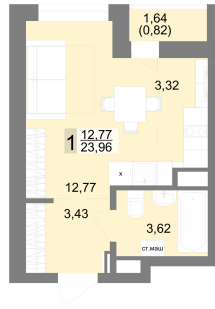

Студийная квартира 24.5 м² №348 - ЖК «Новация»

Новация с. 2

Планировка

На этаже

Типовой (11-27) этаж

Шахматка

Секция 2 Срок сдачи II кв.2026
Этаж 26/27 Площадь 24.5 м²
Комнат Студия

кухня-гостиная ниша для гардероба совмещенный санузел