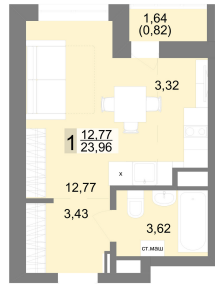

# Студийная квартира 24.5 м² №348 - ЖК «Новация»

Новация с. 2

Планировка

На этаже

Шахматка

Секция ..... 2      Срок сдачи ..... II кв.2026

Этаж ..... 26/27      Площадь ..... 24.5 м²

Комнат ..... Студия

кухня-гостиная    ниша для гардероба    совмещенный санузел

Ипотека от 10 410 Р/мес

**4 608 150 Р** <sup>4-955</sup><sub>000 Р</sub> -7%