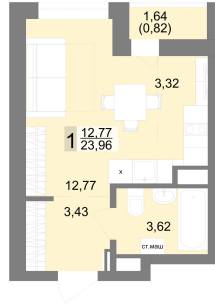

Студийная квартира 23.96 м² №348 - ЖК «Новация»

Новация с. 2

Планировка

На этаже

Получить (11/27) этаж

Шахматка

Секция 2 Срок сдачи II кв.2026
Этаж 26/27 Площадь 24.5 м²
Комнат Студия

кухня-гостиная ниша для гардероба совмещенный санузел