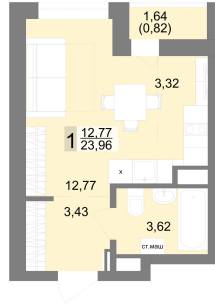

Студийная квартира 23.96 м² №348 - ЖК «Новация»

Новация с. 2

Планировка

На этаже

Таблица (11/27) этаж

Шахматка

Секция 2 Срок сдачи II кв.2026
Этаж 26/27 Площадь 24.5 м²
Комнат Студия

кухня-гостиная ниша для гардероба совмещенный санузел