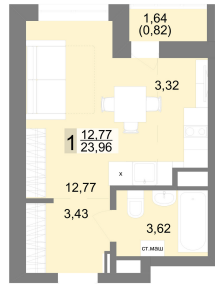

Студийная квартира 23.96 м² №334 - ЖК «Новация»

Новация с. 2

Планировка

На этаже

Таблица (11/27) этаж

Шахматка

Секция 2 Срок сдачи II кв.2026
Этаж 25/27 Площадь 24.4 м²
Комнат Студия

кухня-гостиная ниша для гардероба совмещенный санузел