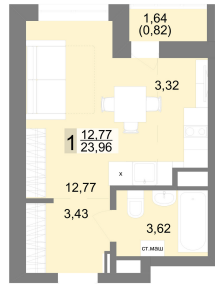

Студийная квартира 23.96 м² №334 - ЖК «Новация»

Новация с. 2

Планировка

На этаже

Телефон (11-27) этаж

Шахматка

Секция 2 Срок сдачи II кв.2026
Этаж 25/27 Площадь 24.4 м²
Комнат Студия

кухня-гостиная ниша для гардероба совмещенный санузел