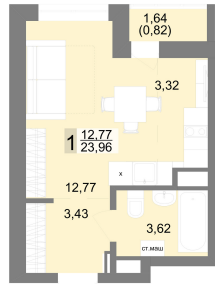

Студийная квартира 24.4 м² №334 - ЖК «Новация»

Новация с. 2

Планировка

На этаже

Шахматка

Секция 2 Срок сдачи II кв.2026

Этаж 25/27 Площадь 24.4 м²

Комнат Студия

кухня-гостиная ниша для гардероба совмещенный санузел

Ипотека от 19 726 Р/мес

4 593 270 Р ⁴⁻⁹³⁹ _{000-Р} -7%