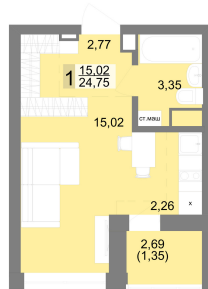

Студийная квартира 25.52 м² №283 - ЖК «Новация»

Новация с. 2

Планировка

На этаже

Типовой (11-27) этаж

Шахматка

Секция 2 Срок сдачи II кв.2026
 Этаж 21/27 Площадь 25.6 м²
 Комнат Студия

кухня-гостиная совмещенный санузел