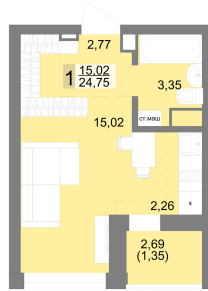

Студийная квартира 25.52 м² №283 - ЖК «Новация»

Новация с. 2

Планировка

На этаже

Типовой (11-27) этаж

Шахматка

Секция 2 Срок сдачи II кв.2026
Этаж 21/27 Площадь 25.6 м²
Комнат Студия

кухня-гостиная совмещенный санузел