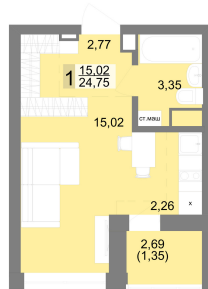

# Студийная квартира 25.6 м² №283 - ЖК «Новация»

Новация с. 2

Планировка

На этаже

Типовой (11-27) этаж

Шахматка

Секция ..... 2      Срок сдачи ..... II кв.2026  
 Этаж ..... 21/27      Площадь ..... 25.6 м²  
 Комнат ..... Студия

кухня-гостиная      совмещенный санузел

Ипотека от 10 912 Р/мес

4 830 420 Р <sup>5-194</sup> ~~000 Р~~ -7%