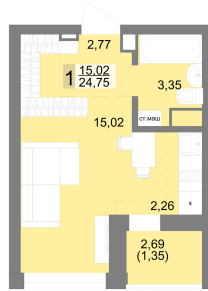

Студийная квартира 25.6 м² №283 - ЖК «Новация»

Новация с. 2

Планировка

На этаже

Типовой (11-27) этаж

Шахматка

Секция 2 Срок сдачи II кв.2026
 Этаж 21/27 Площадь 25.6 м²
 Комнат Студия

кухня-гостиная совмещенный санузел