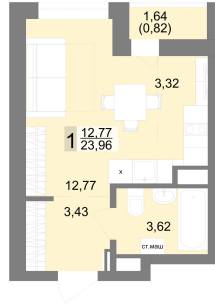

Студийная квартира 23.96 м<sup>2</sup> №292 - ЖК «Новация»

Новация с. 2

Планировка

На этаже

Получено (11.27) этаж

Шахматка

Секция ..... 2      Срок сдачи ..... II кв.2026  
Этаж ..... 22/27      Площадь ..... 24.2 м<sup>2</sup>  
Комнат ..... Студия

кухня-гостиная    ниша для гардероба    совмещенный санузел

Ипотека от 19 836 Р/мес

4 913 000 Р