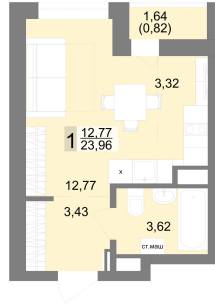

# Студийная квартира 23.96 м<sup>2</sup> №292 - ЖК «Новация»

Новация с. 2

Планировка

На этаже

Полный (11-17) этаж

Шахматка

Секция ..... 2      Срок сдачи ..... II кв.2026  
Этаж ..... 22/27      Площадь ..... 24.2 м<sup>2</sup>  
Комнат ..... Студия

кухня-гостиная    ниша для гардероба    совмещенный санузел

Ипотека от 19 622 Р/мес

4 569 090 Р <sup>4-913</sup><sub>000-Р</sub> -7%