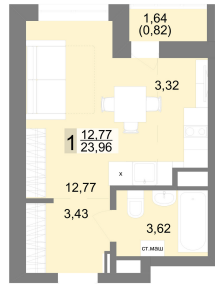

Студийная квартира 23.96 м² №292 - ЖК «Новация»

Новация с. 2

Планировка

На этаже

Телеком (11-27) этаж

Шахматка

Секция 2 Срок сдачи II кв.2026
Этаж 22/27 Площадь 24.2 м²
Комнат Студия

кухня-гостиная ниша для гардероба совмещенный санузел