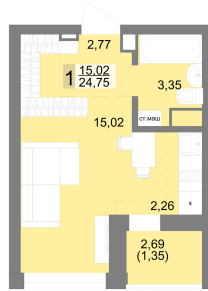

Студийная квартира 25.7 м² №297 - ЖК «Новация»

Новация с. 2

Планировка

На этаже

Типовой (11-27) этаж

Шахматка

Секция 2 Срок сдачи II кв.2026
 Этаж 22/27 Площадь 25.7 м²
 Комнат Студия

кухня-гостиная совмещенный санузел