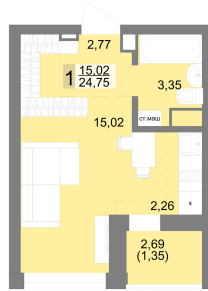

Студийная квартира 25.52 м<sup>2</sup> №297 - ЖК «Новация»

Новация с. 2

Планировка

На этаже

Типовой (11-27) этаж

Шахматка

Секция ..... 2      Срок сдачи ..... II кв.2026  
Этаж ..... 22/27      Площадь ..... 25.7 м<sup>2</sup>  
Комнат ..... Студия

кухня-гостиная      совмещенный санузел

Ипотека от 20 812 Р/мес

4 846 230 Р      5-211  
000 Р      -7%