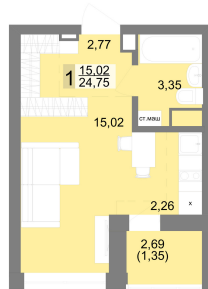

# Студийная квартира 25.7 м² №297 - ЖК «Новация»

Новация с. 2

Планировка

На этаже

Типовой (11-27) этаж

Шахматка

Секция ..... 2      Срок сдачи ..... II кв.2026  
 Этаж ..... 22/27      Площадь ..... 25.7 м²  
 Комнат ..... Студия

кухня-гостиная      совмещенный санузел

Ипотека от 10 948 Р/мес

**4 846 230 Р** <sup>5-211</sup> ~~000 Р~~ -7%