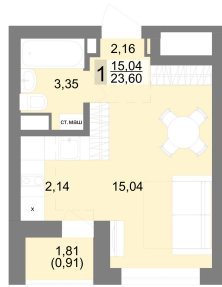

Студийная квартира 25.9 м² №254 - ЖК «Новация»

Новация с. 2

Планировка

На этаже

Типовой (11-27) этаж

Шахматка

Секция 2 Срок сдачи II кв.2026
 Этаж 19/27 Площадь 25.9 м²
 Комнат Студия

кухня-гостиная совмещенный санузел