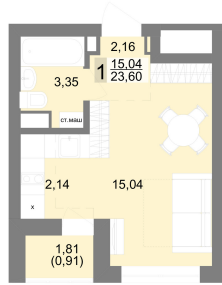

Студийная квартира 25.67 м² №254 - ЖК «Новация»

Новация с. 2

Планировка

На этаже

Типовой (11-27) этаж

Шахматка

Секция 2 Срок сдачи II кв.2026
 Этаж 19/27 Площадь 25.9 м²
 Комнат Студия

кухня-гостиная совмещенный санузел