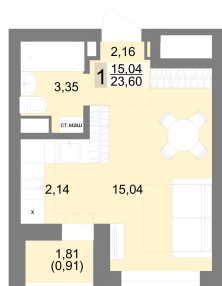

Студийная квартира 25.67 м² №254 - ЖК «Новация»

Новация с. 2

Планировка

На этаже

Типовой (11-27) этаж

Шахматка

Секция 2 Срок сдачи II кв.2026
Этаж 19/27 Площадь 25.9 м²
Комнат Студия

кухня-гостиная совмещенный санузел