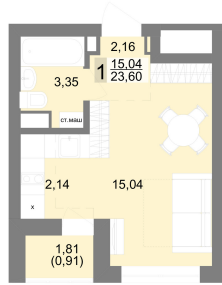

# Студийная квартира 25.9 м<sup>2</sup> №254 - ЖК «Новация»

Новация с. 2

Планировка

На этаже

Типовой (11-27) этаж

Шахматка

Секция ..... 2      Срок сдачи ..... II кв.2026  
Этаж ..... 19/27      Площадь ..... 25.9 м<sup>2</sup>  
Комнат ..... Студия

кухня-гостиная      совмещенный санузел

Ипотека от 10 906 Р/мес

4 827 630 Р <sup>5-191</sup> ~~000 Р~~ -7%