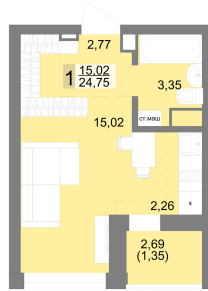

Студийная квартира 25.9 м² №255 - ЖК «Новация»

Новация с. 2

Планировка

На этаже

Типовой (11-27) этаж

Шахматка

Секция 2 Срок сдачи II кв.2026
 Этаж 19/27 Площадь 25.9 м²
 Комнат Студия

кухня-гостиная совмещенный санузел