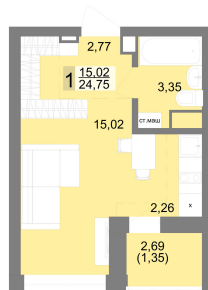

Студийная квартира 25.52 м² №255 - ЖК «Новация»

Новация с. 2

Планировка

На этаже

Типовой (11-27) этаж

Шахматка

Секция 2 Срок сдачи II кв.2026
 Этаж 19/27 Площадь 25.9 м²
 Комнат Студия

кухня-гостиная совмещенный санузел