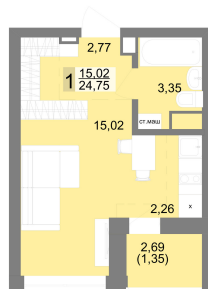

Студийная квартира 25.9 м² №255 - ЖК «Новация»

Новация с. 2

Планировка

На этаже

Типовой (11-27) этаж

Шахматка

Секция 2 Срок сдачи II кв.2026
 Этаж 19/27 Площадь 25.9 м²
 Комнат Студия

кухня-гостиная совмещенный санузел