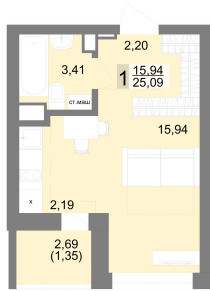

Студийная квартира 25.87 м² №256 - ЖК «Новация»

Новация с. 2

Планировка

На этаже

Шахматка

Секция 2 Срок сдачи II кв.2026
Этаж 19/27 Площадь 26.1 м²
Комнат Студия

кухня-гостиная совмещенный санузел

Ипотека от 22 344 ₽/мес