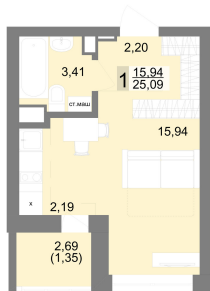

# Студийная квартира 25.87 м² №256 - ЖК «Новация»

Новация с. 2

Планировка

На этаже

Типовой (11-27) этаж

Шахматка

Секция ..... 2      Срок сдачи ..... II кв.2026  
 Этаж ..... 19/27      Площадь ..... 26.1 м²  
 Комнат ..... Студия

кухня-гостиная      совмещенный санузел

Ипотека от 20 780 Р/мес

4 838 790 Р <sup>5-203</sup><sub>000 Р</sub> -7%