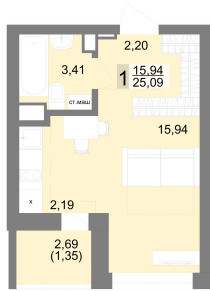

Студийная квартира 26.1 м² №256 - ЖК «Новация»

Новация с. 2

Планировка

На этаже

Типовой (11-27) этаж

Шахматка

Секция 2 Срок сдачи II кв.2026
Этаж 19/27 Площадь 26.1 м²
Комнат Студия

кухня-гостиная совмещенный санузел