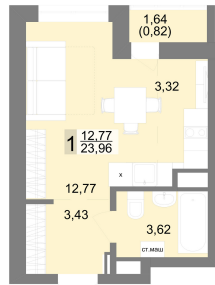

Студийная квартира 23.96 м² №264 - ЖК «Новация»

Новация с. 2

Планировка

На этаже

Таблица (11-27) этаж

Шахматка

Секция 2 Срок сдачи II кв.2026
Этаж 20/27 Площадь 24.3 м²
Комнат Студия

кухня-гостиная ниша для гардероба совмещенный санузел