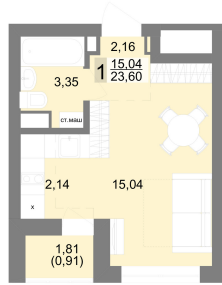

Студийная квартира 26 м² №268 - ЖК «Новация»

Новация с. 2

Планировка

На этаже

Типовой (11-27) этаж

Шахматка

Секция 2 Срок сдачи II кв.2026
 Этаж 20/27 Площадь 26 м²
 Комнат Студия

кухня-гостиная совмещенный санузел