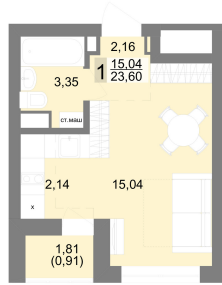

Студийная квартира 25.67 м² №268 - ЖК «Новация»

Новация с. 2

Планировка

На этаже

Шахматка

Секция 2 Срок сдачи II кв.2026
Этаж 20/27 Площадь 26 м²
Комнат Студия

кухня-гостиная совмещенный санузел

Ипотека от 20 800 Р/мес