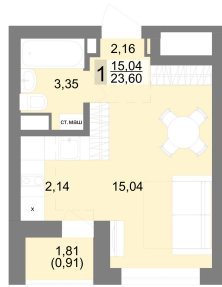

# Студийная квартира 25.67 м² №268 - ЖК «Новация»

Новация с. 2

Планировка

На этаже

11-27 этаж

Шахматка

Секция ..... 2      Срок сдачи ..... II кв.2026  
Этаж ..... 20/27      Площадь ..... 26 м²  
Комнат ..... Студия

кухня-гостиная      совмещенный санузел

Ипотека от 22 366 ₽/мес

5 208 000 ₽