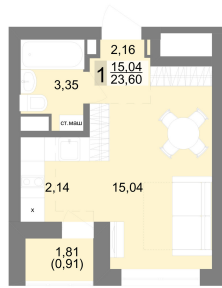

# Студийная квартира 26 м<sup>2</sup> №268 - ЖК «Новация»

Новация с. 2

Планировка

На этаже

Шахматка

Секция ..... 2      Срок сдачи ..... II кв.2026  
 Этаж ..... 20/27      Площадь ..... 26 м<sup>2</sup>  
 Комнат ..... Студия

кухня-гостиная      совмещенный санузел

Ипотека от 10 942 Р/мес

**4 843 440 Р** <sup>5-208</sup>  
~~000 Р~~      -7%