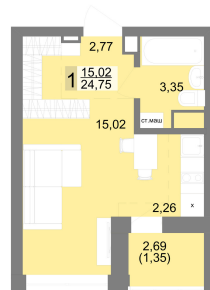

Студийная квартира 25.52 м² №269 - ЖК «Новация»

Новация с. 2

Планировка

На этаже

Типовой (11-27) этаж

Шахматка

Секция 2 Срок сдачи II кв.2026
Этаж 20/27 Площадь 25.8 м²
Комнат Студия

кухня-гостиная совмещенный санузел