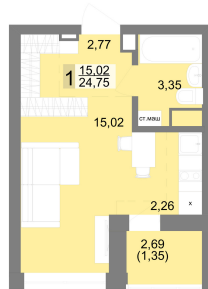

Студийная квартира 25.8 м² №269 - ЖК «Новация»

Новация с. 2

Планировка

На этаже

Типовой (11-27) этаж

Шахматка

Секция 2 Срок сдачи II кв.2026
 Этаж 20/27 Площадь 25.8 м²
 Комнат Студия

кухня-гостиная совмещенный санузел