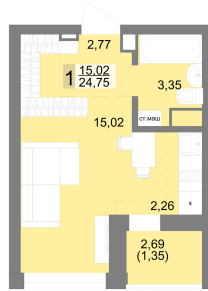

# Студийная квартира 25.8 м² №269 - ЖК «Новация»

Новация с. 2

Планировка

На этаже

Типовой (11-27) этаж

Шахматка

Секция ..... 2      Срок сдачи ..... II кв.2026  
 Этаж ..... 20/27      Площадь ..... 25.8 м²  
 Комнат ..... Студия

кухня-гостиная      совмещенный санузел

Ипотека от 20 676 Р/мес

**4 814 610 Р** <sup>5-177</sup> ~~000 Р~~ -7%