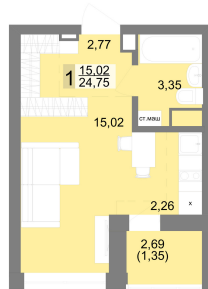

Студийная квартира 25.52 м² №269 - ЖК «Новация»

Новация с. 2

Планировка

На этаже

Типовой (11-27) этаж

Шахматка

Секция 2 Срок сдачи II кв.2026
 Этаж 20/27 Площадь 25.8 м²
 Комнат Студия

кухня-гостиная совмещенный санузел