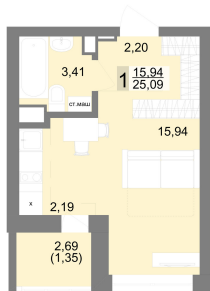

Студийная квартира 25.87 м² №270 - ЖК «Новация»

Новация с. 2

Планировка

На этаже

Типовой (11-27) этаж

Секция 2 Срок сдачи II кв.2026
Этаж 20/27 Площадь 26.1 м²
Комнат Студия

кухня-гостиная совмещенный санузел