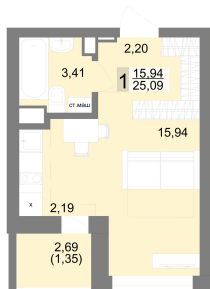

# Студийная квартира 26.1 м² №270 - ЖК «Новация»

Новация с. 2

Планировка

На этаже

Типовой (11-27) этаж

Шахматка

Секция ..... 2      Срок сдачи ..... II кв.2026  
Этаж ..... 20/27      Площадь ..... 26.1 м²  
Комнат ..... Студия

кухня-гостиная      совмещенный санузел

Ипотека от 20 848 Р/мес

4 854 600 Р <sup>5-220</sup><sub>000 Р</sub> -7%