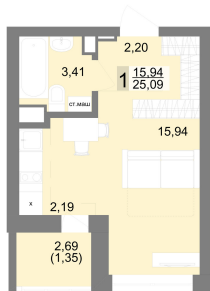

Студийная квартира 26.1 м² №270 - ЖК «Новация»

Новация с. 2

Планировка

На этаже

Типовой (11-27) этаж

Шахматка

Секция 2 Срок сдачи II кв.2026
Этаж 20/27 Площадь 26.1 м²
Комнат Студия

кухня-гостиная совмещенный санузел