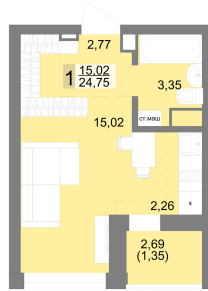

Студийная квартира 25.8 м² №227 - ЖК «Новация»

Новация с. 2

Планировка

На этаже

Типовой (11-27) этаж

Шахматка

Секция 2 Срок сдачи II кв.2026
Этаж 17/27 Площадь 25.8 м²
Комнат Студия

кухня-гостиная совмещенный санузел