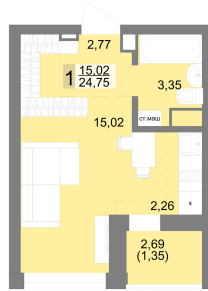

Студийная квартира 25.8 м² №227 - ЖК «Новация»

Новация с. 2

Планировка

На этаже

Типовой (11-27) этаж

Шахматка

Секция 2 Срок сдачи II кв.2026
 Этаж 17/27 Площадь 25.8 м²
 Комнат Студия

кухня-гостиная совмещенный санузел