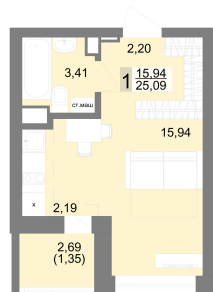

# Студийная квартира 25.87 м² №228 - ЖК «Новация»

Новация с. 2

Планировка

На этаже

Шахматка

Секция ..... 2      Срок сдачи ..... II кв.2026  
 Этаж ..... 17/27      Площадь ..... 26 м²  
 Комнат ..... Студия

кухня-гостиная      совмещенный санузел

Ипотека от 20 644 ₽/мес

4 807 170 ₽ <sup>5-169</sup> <sub>000-₽</sub> -7%