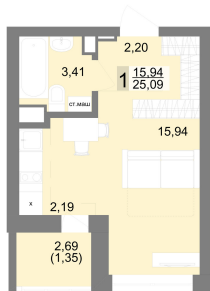

Студийная квартира 26 м² №228 - ЖК «Новация»

Новация с. 2

Планировка

На этаже

Шахматка

Секция 2 Срок сдачи II кв.2026
 Этаж 17/27 Площадь 26 м²
 Комнат Студия

кухня-гостиная совмещенный санузел

Ипотека от 20 644 ₽/мес