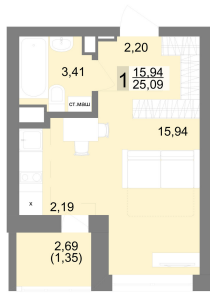

Студийная квартира 25.87 м² №228 - ЖК «Новация»

Новация с. 2

Планировка

На этаже

Типовой (11-27) этаж

Шахматка

Секция 2 Срок сдачи II кв.2026
Этаж 17/27 Площадь 26 м²
Комнат Студия

кухня-гостиная совмещенный санузел