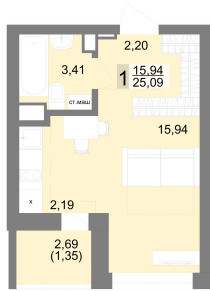

# Студийная квартира 26 м<sup>2</sup> №228 - ЖК «Новация»

Новация с. 2

Планировка

На этаже

Типовой (11-27) этаж

Шахматка

Секция ..... 2      Срок сдачи ..... II кв.2026  
Этаж ..... 17/27      Площадь ..... 26 м<sup>2</sup>  
Комнат ..... Студия

кухня-гостиная      совмещенный санузел

Ипотека от 10 860 Р/мес

4 807 170 Р <sup>5-169</sup> ~~000 Р~~ -7%