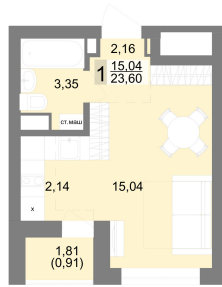

# Студийная квартира 25.67 м² №240 - ЖК «Новация»

Новация с. 2

Планировка

На этаже

Типовой (11-27) этаж

Шахматка

Секция ..... 2      Срок сдачи ..... II кв.2026  
Этаж ..... 18/27      Площадь ..... 25.9 м²  
Комнат ..... Студия

кухня-гостиная      совмещенный санузел

Ипотека от 22 220 Р/мес

5 174 000 Р