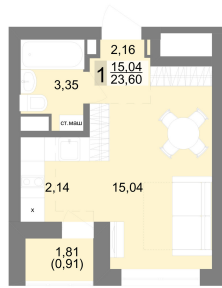

Студийная квартира 25.8 м² №198 - ЖК «Новация»

Новация с. 2

Планировка

На этаже

Типовой (11-27) этаж

Шахматка

Секция 2 Срок сдачи II кв.2026
 Этаж 15/27 Площадь 25.8 м²
 Комнат Студия

кухня-гостиная совмещенный санузел