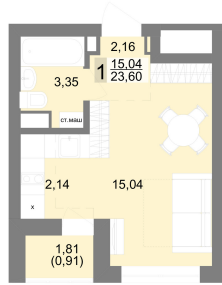

Студийная квартира 25.67 м² №198 - ЖК «Новация»

Новация с. 2

Планировка

На этаже

Типовой (11-27) этаж

Шахматка

Секция 2 Срок сдачи II кв.2026
Этаж 15/27 Площадь 25.8 м²
Комнат Студия

кухня-гостиная совмещенный санузел