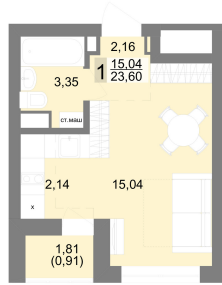

Студийная квартира 25.8 м² №198 - ЖК «Новация»

Новация с. 2

Планировка

На этаже

Шахматка

Секция 2 Срок сдачи II кв.2026
Этаж 15/27 Площадь 25.8 м²
Комнат Студия

кухня-гостиная совмещенный санузел

Ипотека от 10 765 Р/мес