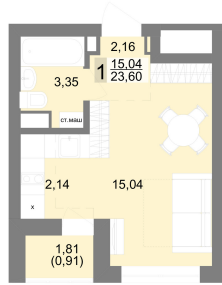

Студийная квартира 25.67 м² №198 - ЖК «Новация»

Новация с. 2

Планировка

На этаже

Типовой (11-27) этаж

Шахматка

Секция ..... 2      Срок сдачи ..... II кв.2026  
Этаж ..... 15/27      Площадь ..... 25.8 м²  
Комнат ..... Студия

кухня-гостиная      совмещенный санузел

Ипотека от 20 465 Р/мес

4 765 320 Р <sup>5-124</sup> ~~000 Р~~ -7%