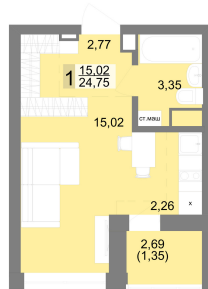

Студийная квартира 25.8 м² №199 - ЖК «Новация»

Новация с. 2

Планировка

На этаже

Типовой (11-27) этаж

Шахматка

Секция 2 Срок сдачи II кв.2026
 Этаж 15/27 Площадь 25.8 м²
 Комнат Студия

кухня-гостиная совмещенный санузел