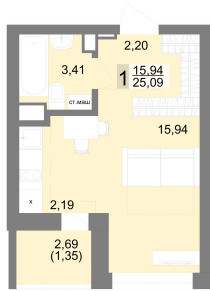

# Студийная квартира 26 м<sup>2</sup> №200 - ЖК «Новация»

Новация с. 2

Планировка

На этаже

Типовой (11-27) этаж

Шахматка

Секция ..... 2      Срок сдачи ..... II кв.2026  
 Этаж ..... 15/27      Площадь ..... 26 м<sup>2</sup>  
 Комнат ..... Студия

кухня-гостиная    совмещенный санузел

Ипотека от 20 508 Р/мес

4 775 550 Р <sup>5-135</sup> ~~000 Р~~ -7%