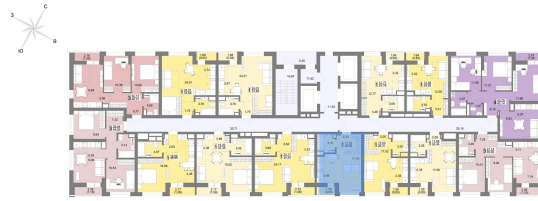

# Студийная квартира 26 м<sup>2</sup> №200 - ЖК «Новация»

Новация с. 2

Планировка

На этаже

Типовой (11-27) этаж

Шахматка

Секция ..... 2      Срок сдачи ..... II кв.2026  
 Этаж ..... 15/27      Площадь ..... 26 м<sup>2</sup>  
 Комнат ..... Студия