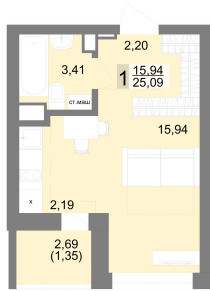

Студийная квартира 25.87 м² №200 - ЖК «Новация»

Новация с. 2

Планировка

На этаже

Шахматка

Секция 2 Срок сдачи II кв.2026
Этаж 15/27 Площадь 26 м²
Комнат Студия

кухня-гостиная совмещенный санузел

Ипотека от 22 052 Р/мес