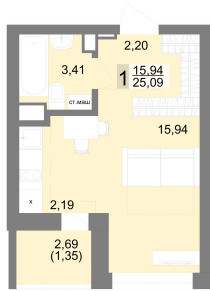

Студийная квартира 25.87 м² №200 - ЖК «Новация»

Новация с. 2

Планировка

На этаже

Шахматка

Секция 2 Срок сдачи II кв.2026
 Этаж 15/27 Площадь 26 м²
 Комнат Студия

кухня-гостиная совмещенный санузел

Ипотека от 20 508 Р/мес