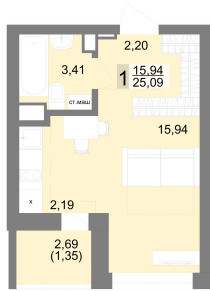

Студийная квартира 26 м² №200 - ЖК «Новация»

Новация с. 2

Планировка

На этаже

Типовой (11-27) этаж

Шахматка

Секция 2 Срок сдачи II кв.2026
 Этаж 15/27 Площадь 26 м²
 Комнат Студия

кухня-гостиная совмещенный санузел