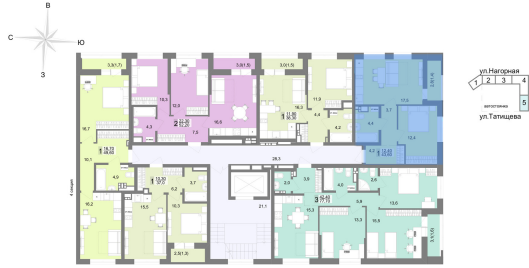

1-комнатная квартира 43.6 м² №294 - ЖК «Белый парус»

Белый парус оч. 3 с. 5

Планировка

На этаже

5 секция, типовый(ые) этаж

Шахматка

Очередь 3 Секция 5
 Срок сдачи II кв.2026 Этаж 8/9
 Площадь 43.8 м² Комнат 1

кухня-гостиная совмещенный санузел

Ипотека от 41 065 Р/мес

9 562 260 Р ^{10 600} _{000 Р} -9%