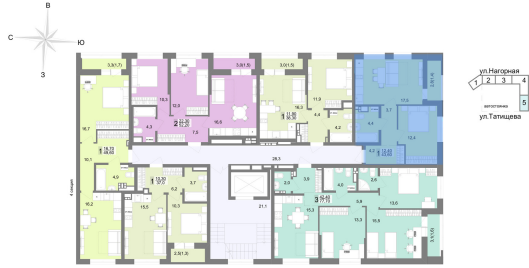

1-комнатная квартира 43.8 м² №294 - ЖК «Белый парус»

Белый парус оч. 3 с. 5

Планировка

На этаже

5 секция, типовый(ые) этаж

Шахматка

Очередь 3 Секция 5
 Срок сдачи II кв.2026 Этаж 8/9
 Площадь 43.8 м² Комнат 1