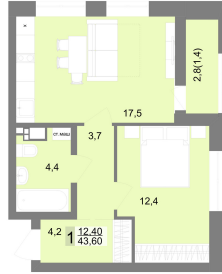

1-комнатная квартира 43.8 м² №294 - ЖК «Белый парус»

Белый парус оч. 3 с. 5

Планировка

На этаже

5 секция, типовый(ые) этаж

Шахматка

Очередь 3 Секция 5
 Срок сдачи II кв.2026 Этаж 8/9
 Площадь 43.8 м² Комнат 1

кухня-гостиная совмещенный санузел

Ипотека от 42 335 Р/мес

9 858 000 Р ¹⁰⁻⁶⁰⁰ _{000-Р} -7%