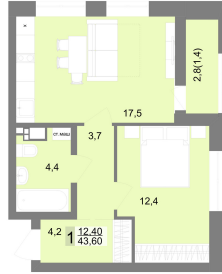

1-комнатная квартира 43.6 м² №294 - ЖК «Белый парус»

Белый парус оч. 3 с. 5

Планировка

На этаже

5 секция, типовый(ые) этаж

Шахматка

Очередь 3 Секция 5
 Срок сдачи II кв.2026 Этаж 8/9
 Площадь 43.8 м² Комнат 1

кухня-гостиная совмещенный санузел

Ипотека от 41 065 Р/мес

9 562 260 Р ^{10 600} _{000 Р} -9%