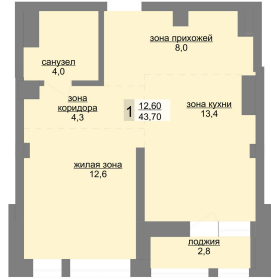

Студийная квартира 43.7 м² №315 - ЖК «Даблхаус 1:1»

Даблхаус 1:1 с. 2

Планировка

На этаже

Шахматка

Секция 2 Срок сдачи IV кв.2025
 Этаж 18/30 Площадь 44.3 м²
 Комнат Студия

- кухня-гостиная
- ниша для гардероба
- совмещенный санузел