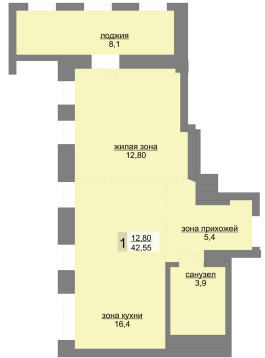

Студийная квартира 42.55 м<sup>2</sup> №329 - ЖК «Даблхаус 1:1»

Даблхаус 1:1 с. 2

Планировка

На этаже

Шахматка

Секция ..... 2      Срок сдачи ..... IV кв.2025  
Этаж ..... 21/30      Площадь ..... 43 м<sup>2</sup>  
Комнат ..... Студия