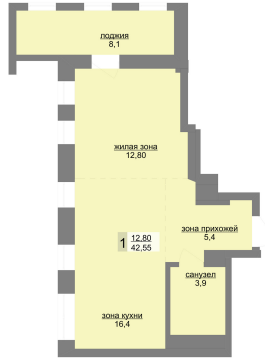

# Студийная квартира 42.55 м² №329 - ЖК «Даблхаус 1:1»

Даблхаус 1:1 с. 2

Планировка

На этаже

Шахматка

Секция ..... 2      Срок сдачи ..... IV кв.2025  
 Этаж ..... 21/30      Площадь ..... 43 м²  
 Комнат ..... Студия

кухня-гостиная    видовая    совмещенный санузел

Ипотека от 37 878 Р/мес

**8 820 000 Р** ~~9 800 000 Р~~ -10%