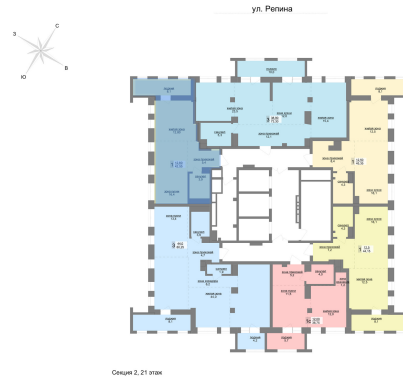

# Студийная квартира 42.55 м² №329 - ЖК «Даблхаус 1:1»

Даблхаус 1:1 с. 2

Планировка

На этаже

Шахматка

Секция ..... 2      Срок сдачи ..... IV кв.2025  
 Этаж ..... 21/30      Площадь ..... 43 м²  
 Комнат ..... Студия

кухня-гостиная    видовая    совмещенный санузел

Ипотека от 37 878 Р/мес

**8 820 000 Р** ~~9 800 000 Р~~ -10%