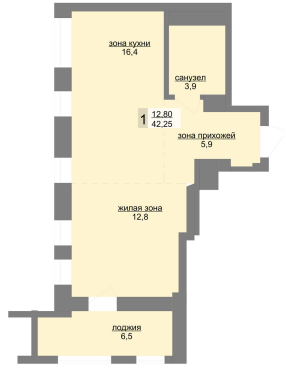

Студийная квартира 42.25 м² №340 - ЖК «Даблхаус 1:1»

Даблхаус 1:1 с. 2

Планировка

На этаже

Шахматка

Секция 2 Срок сдачи IV кв.2025
 Этаж 22/30 Площадь 42.8 м²
 Комнат Студия

кухня-гостиная совмещенный санузел