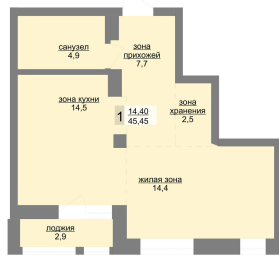

Студийная квартира 44.85 м² №272 - ЖК «Даблхаус 1:1»

Даблхаус 1:1 с. 2

Планировка

На этаже

Шахматка

Секция 2 Срок сдачи IV кв.2025
 Этаж 11/30 Площадь 44.9 м²
 Комнат Студия

кухня-гостиная гардероб совмещенный санузел