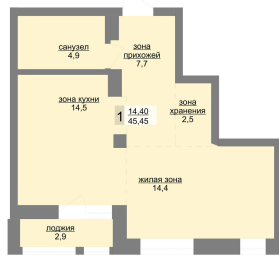

Студийная квартира 45.45 м² №248 - ЖК «Даблхаус 1:1»

Даблхаус 1:1 с. 2

Планировка

На этаже

Шахматка

Секция 2 Срок сдачи IV кв.2025
Этаж 8/30 Площадь 45.7 м²
Комнат Студия

кухня-гостиная гардероб совмещенный санузел