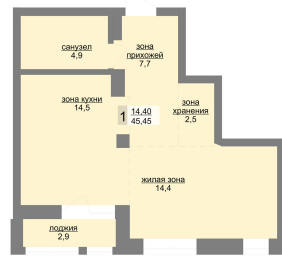

Студийная квартира 45.45 м² №240 - ЖК «Даблхаус 1:1»

Даблхаус 1:1 с. 2

Планировка

На этаже

Шахматка

Секция 2 Срок сдачи IV кв.2025
Этаж 7/30 Площадь 45.9 м²
Комнат Студия

кухня-гостиная гардероб совмещенный санузел