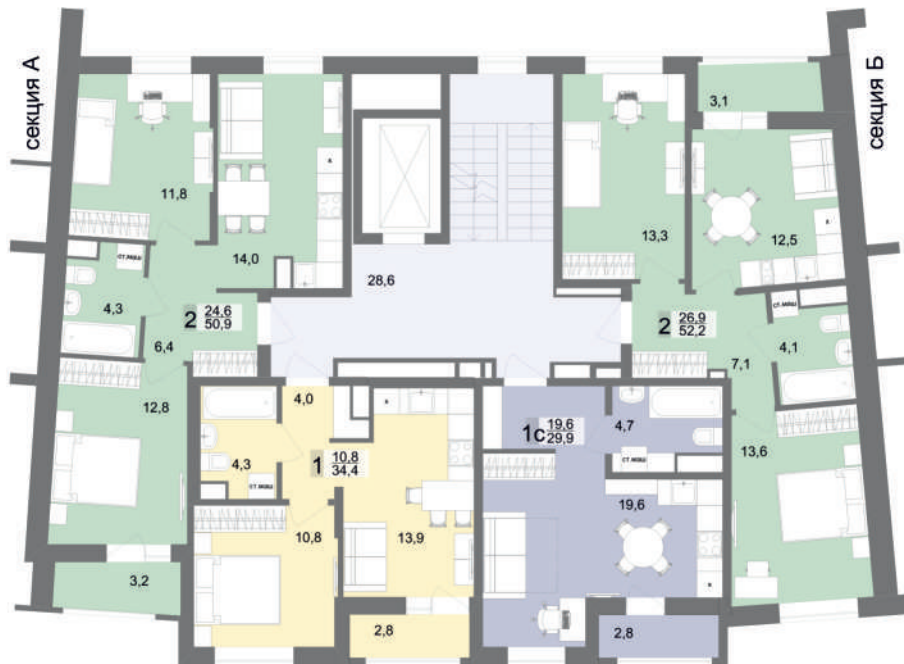

Секция АА

ул. Тенистая

ул. Соболева